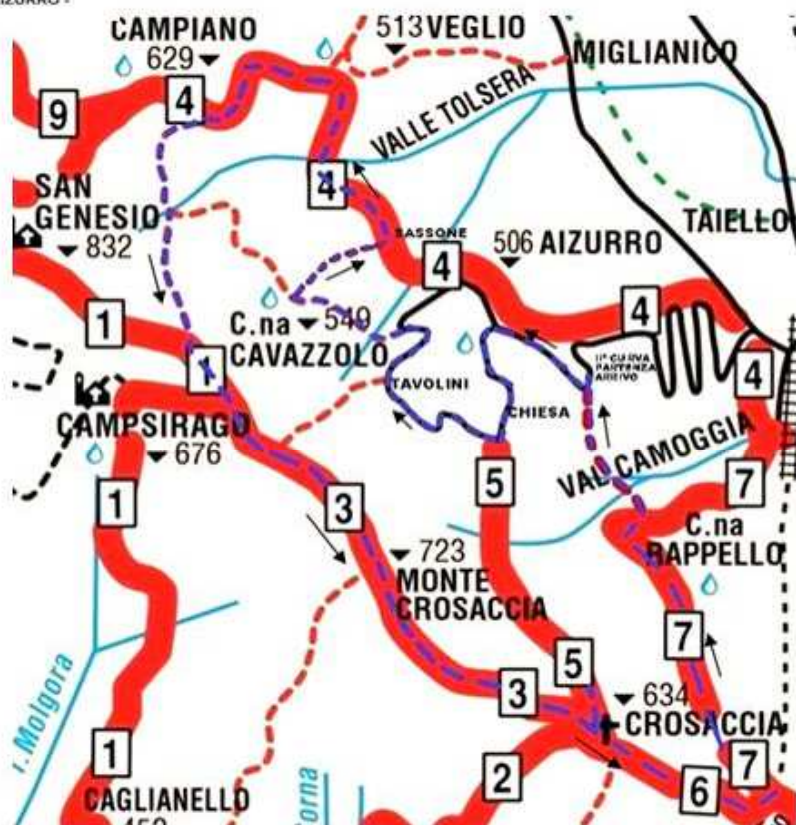

UL GIR DI FRAZIUN

17 MAGGIO AIZURRO

ASS. AMICI DI TINO
- AIZURRO -

PERCORSO LUNGO

PARTENZA II^a CURVA (P.zza Resegone)

CHIESA

TAVOLINI

CAVAZZOLO

SASSONE

VEGLIO

CAMPIANO

CAMPSIRAGO

CROSACCIA

RAPELLO

ARRIVO II^a CURVA

PERCORRENZA KM 8

LUNGO I PERCORSI ALLESTIREMO PUNTI RISTORO

PERCORSO CORTO

PARTENZA II^a CURVA (P.zza Resegone)

CHIESA

TAVOLINI

CAVAZZOLO

CAMPIANO

VEGLIO

ARRIVO II^a CURVA

PERCORRENZA KM 5

ORE 8 RITROVO

ORE 9 PARTENZA

ORE 12 PREMIAZIONE

Per qualsiasi informazione sull'evento contattateci

Associazioneamiciditino@gmail.com

Cell. 339 214 2606